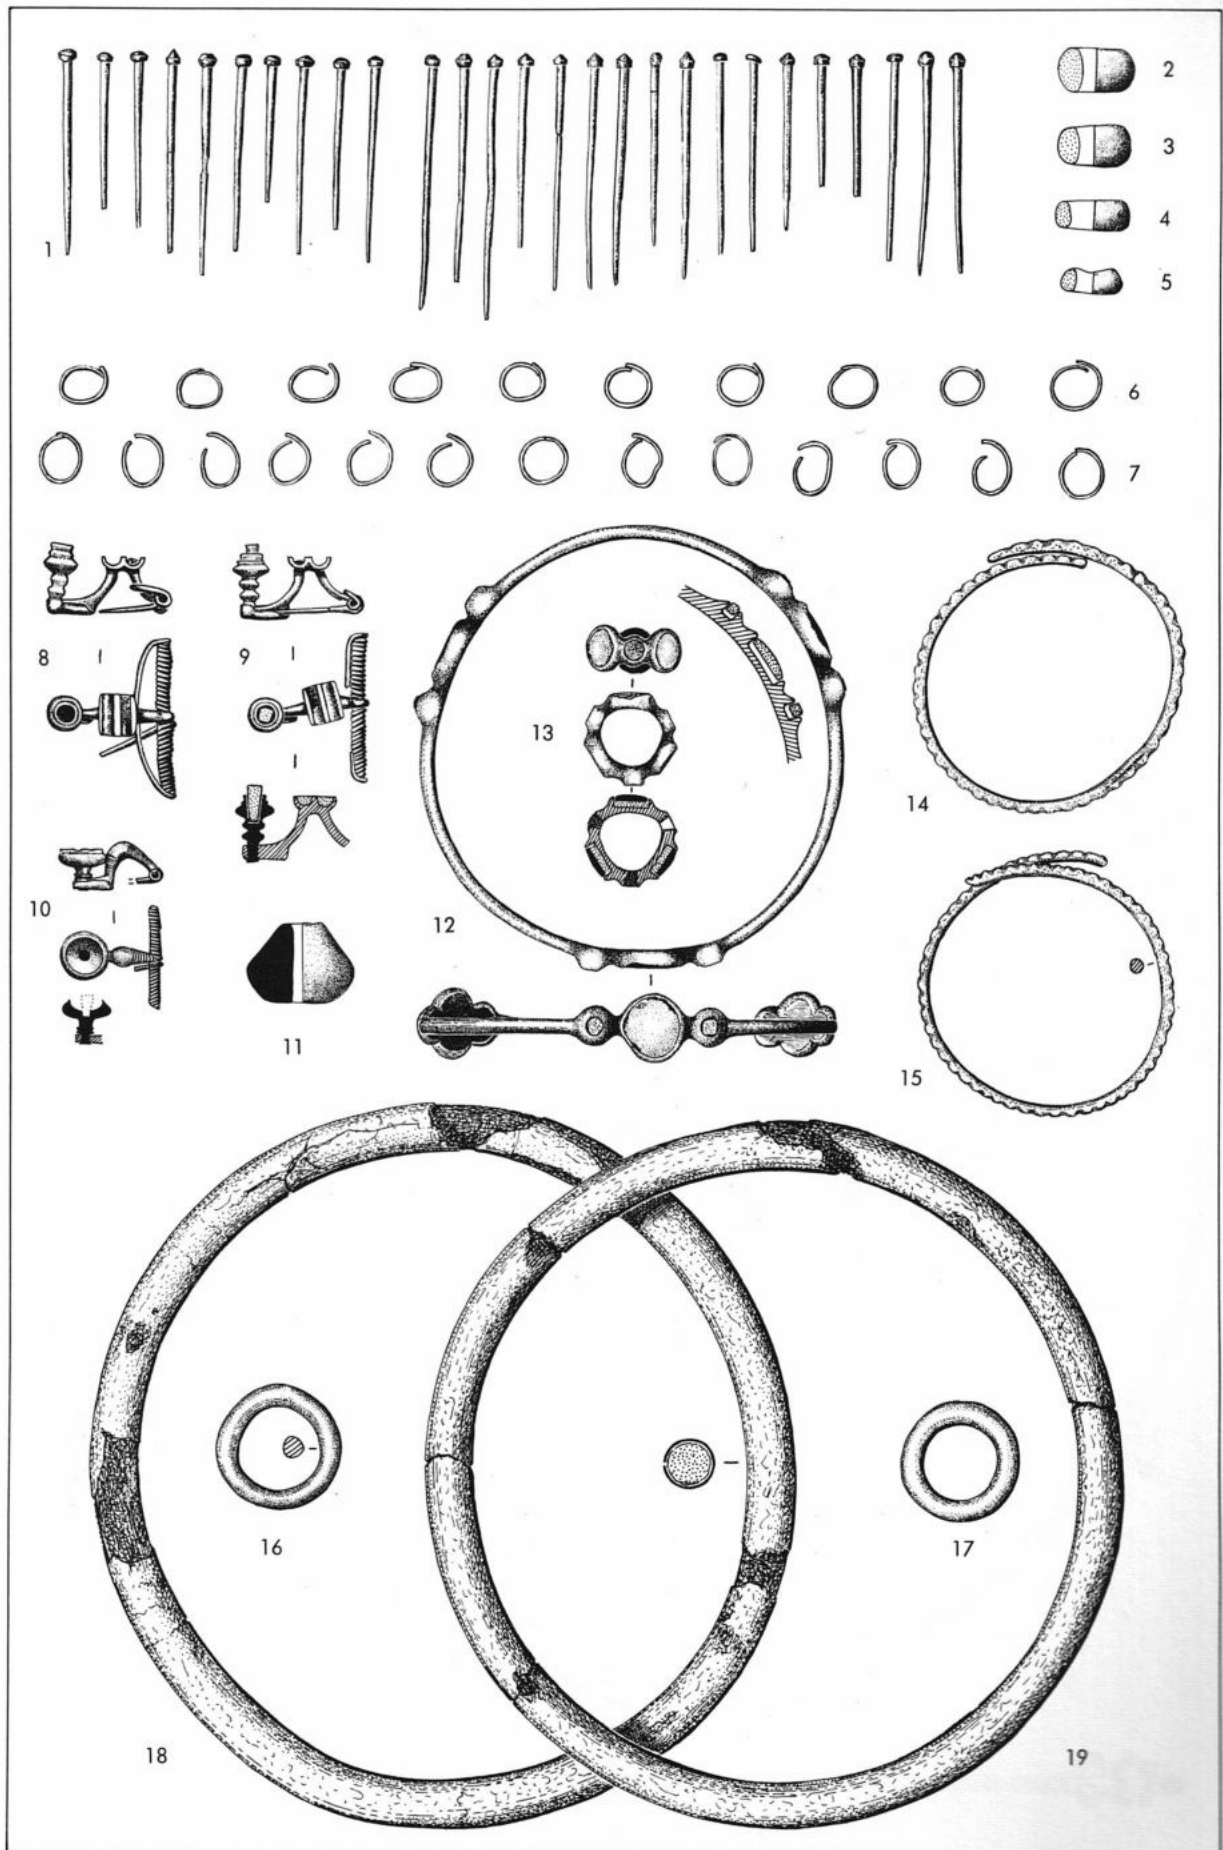

Mühlacker (Kr. Vaihingen). Hügel 9. A Grab 5; B Grab 4; C Grab 7; D Grab 8. Maßstab 2 : 3.

Mühlacker (Kr. Vaihingen). Hügel 10 Grab 2. Maßstab 2 : 3.