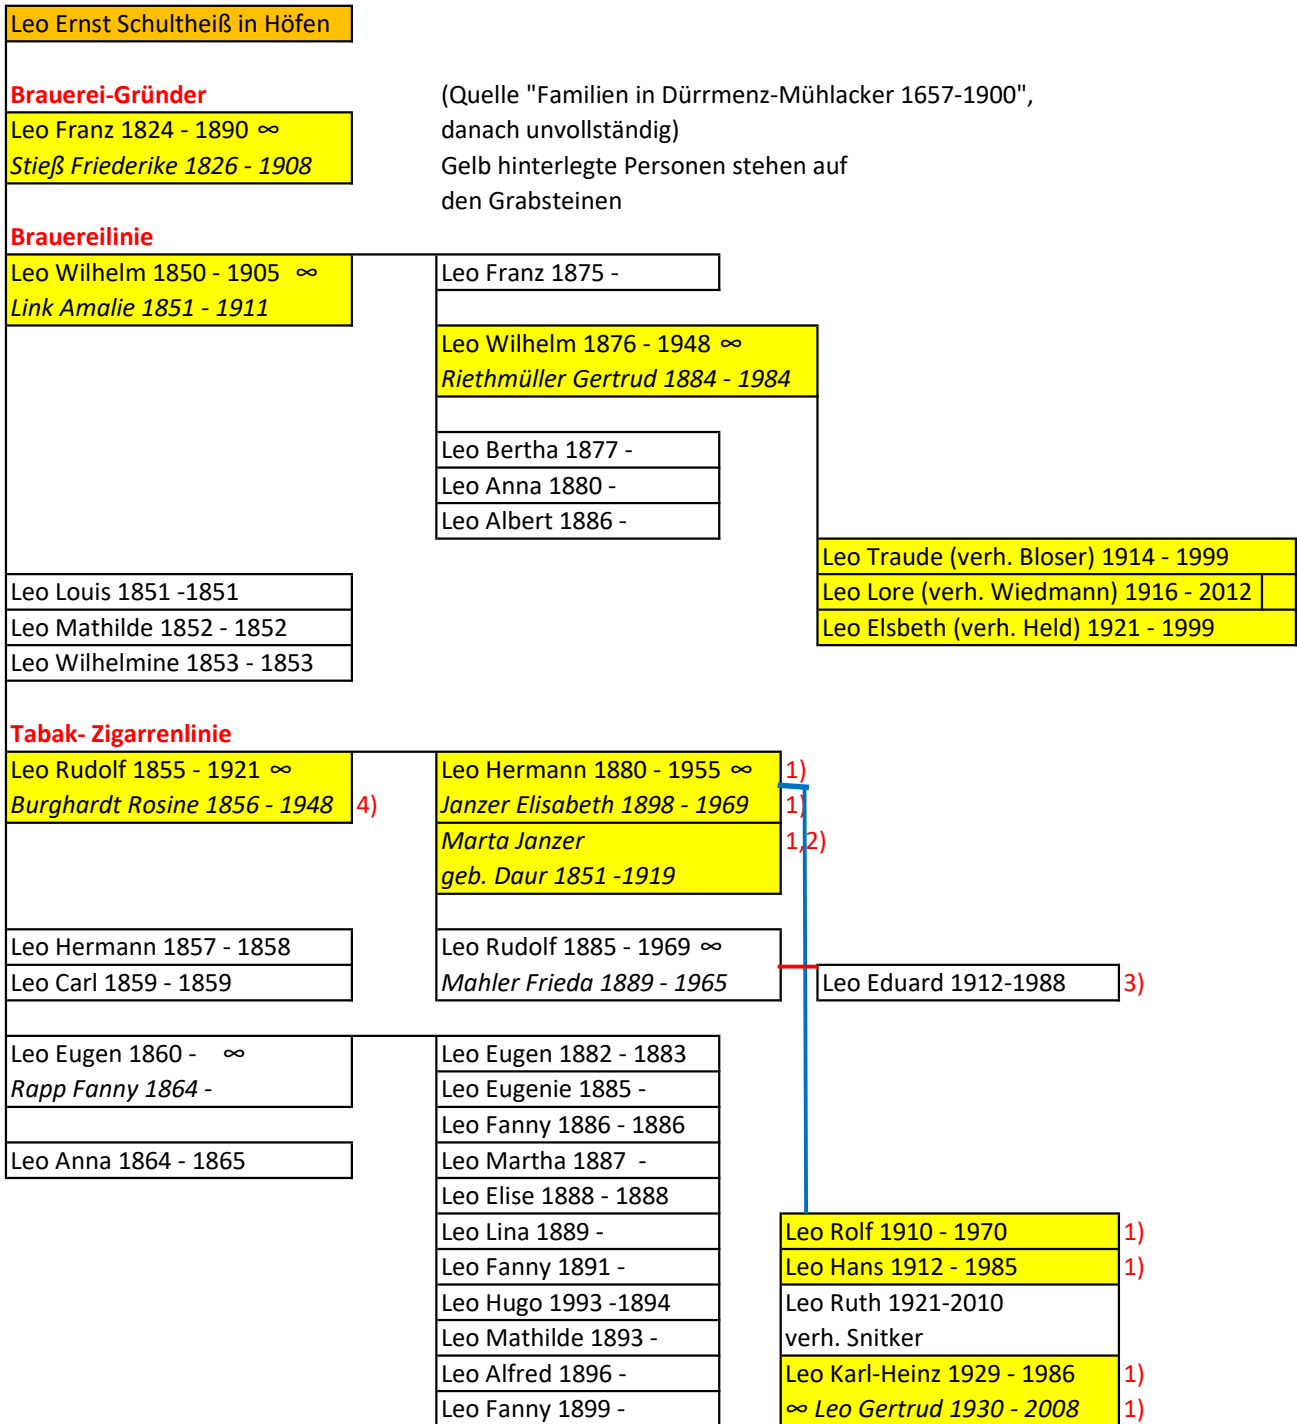

# Stammbaum der Familie LEO

- 1) = Namen auf Grabmal vermerkt
- 2) = Mutter von Elisabeth Janzer (Leo)  
Gründerfamilie der Papierfabrik Enzberg
- 3) Hühnerfarm am Plattenwald
- 4) Stifterin Kirchenfenster  
Andreaskirche 1922